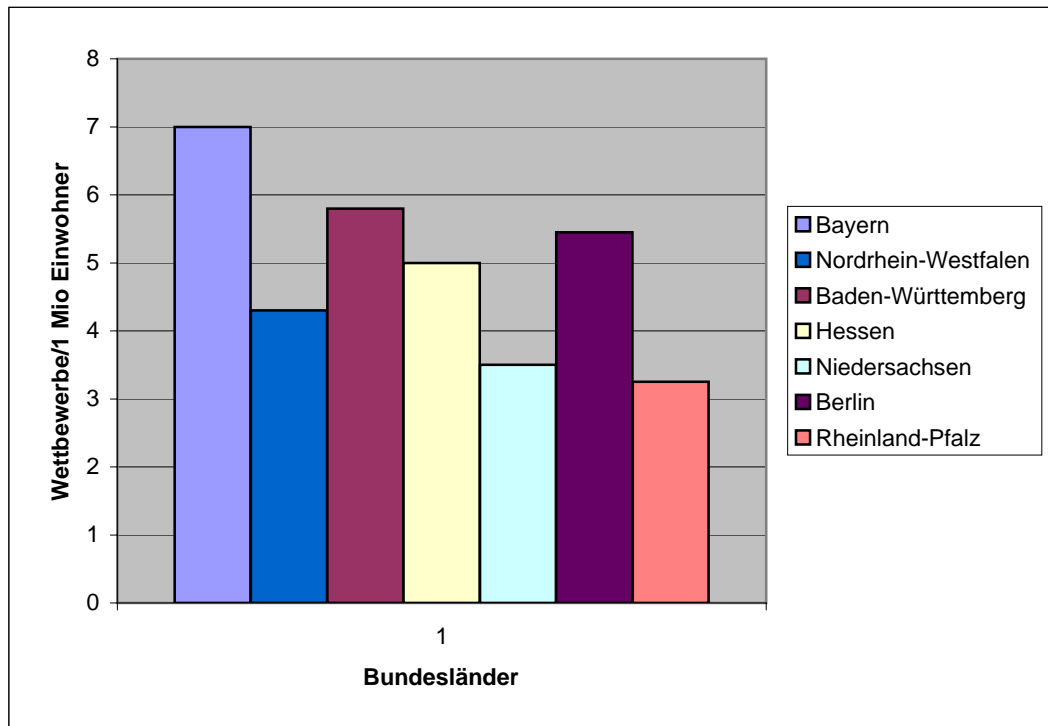

Einwohner Bundesland	Wettbewerbe/1 Mio Einwohner	Durchschnitt Wettbewerbe in 07+08
12.500.000 Bayern	7	88
18.000.000 Nordrhein-Westfalen	4,3	77
10.800.000 Baden-Württemberg	5,8	63
6.000.000 Hessen	5	30
8.000.000 Niedersachsen	3,5	28
3.300.000 Berlin	5,45	18
4.000.000 Rheinland-Pfalz	3,25	13
62.600.000	34,3	317

Kammermitglieder	Bundesland	Wettbewerbe/1000 Mitglieder	Durchschnitt Wettbewerbe in 07+08
21.136	Bayern	4,16	88
30.000	Nordrhein-Westfalen	2,57	77
21.279	Baden-Württemberg	2,96	63
10.568	Hessen	2,84	30
9.931	Niedersachsen	2,82	28
7.100	Berlin	3,9	18
5.283	Rheinland-Pfalz	2,46	13
105.297		21,71	317